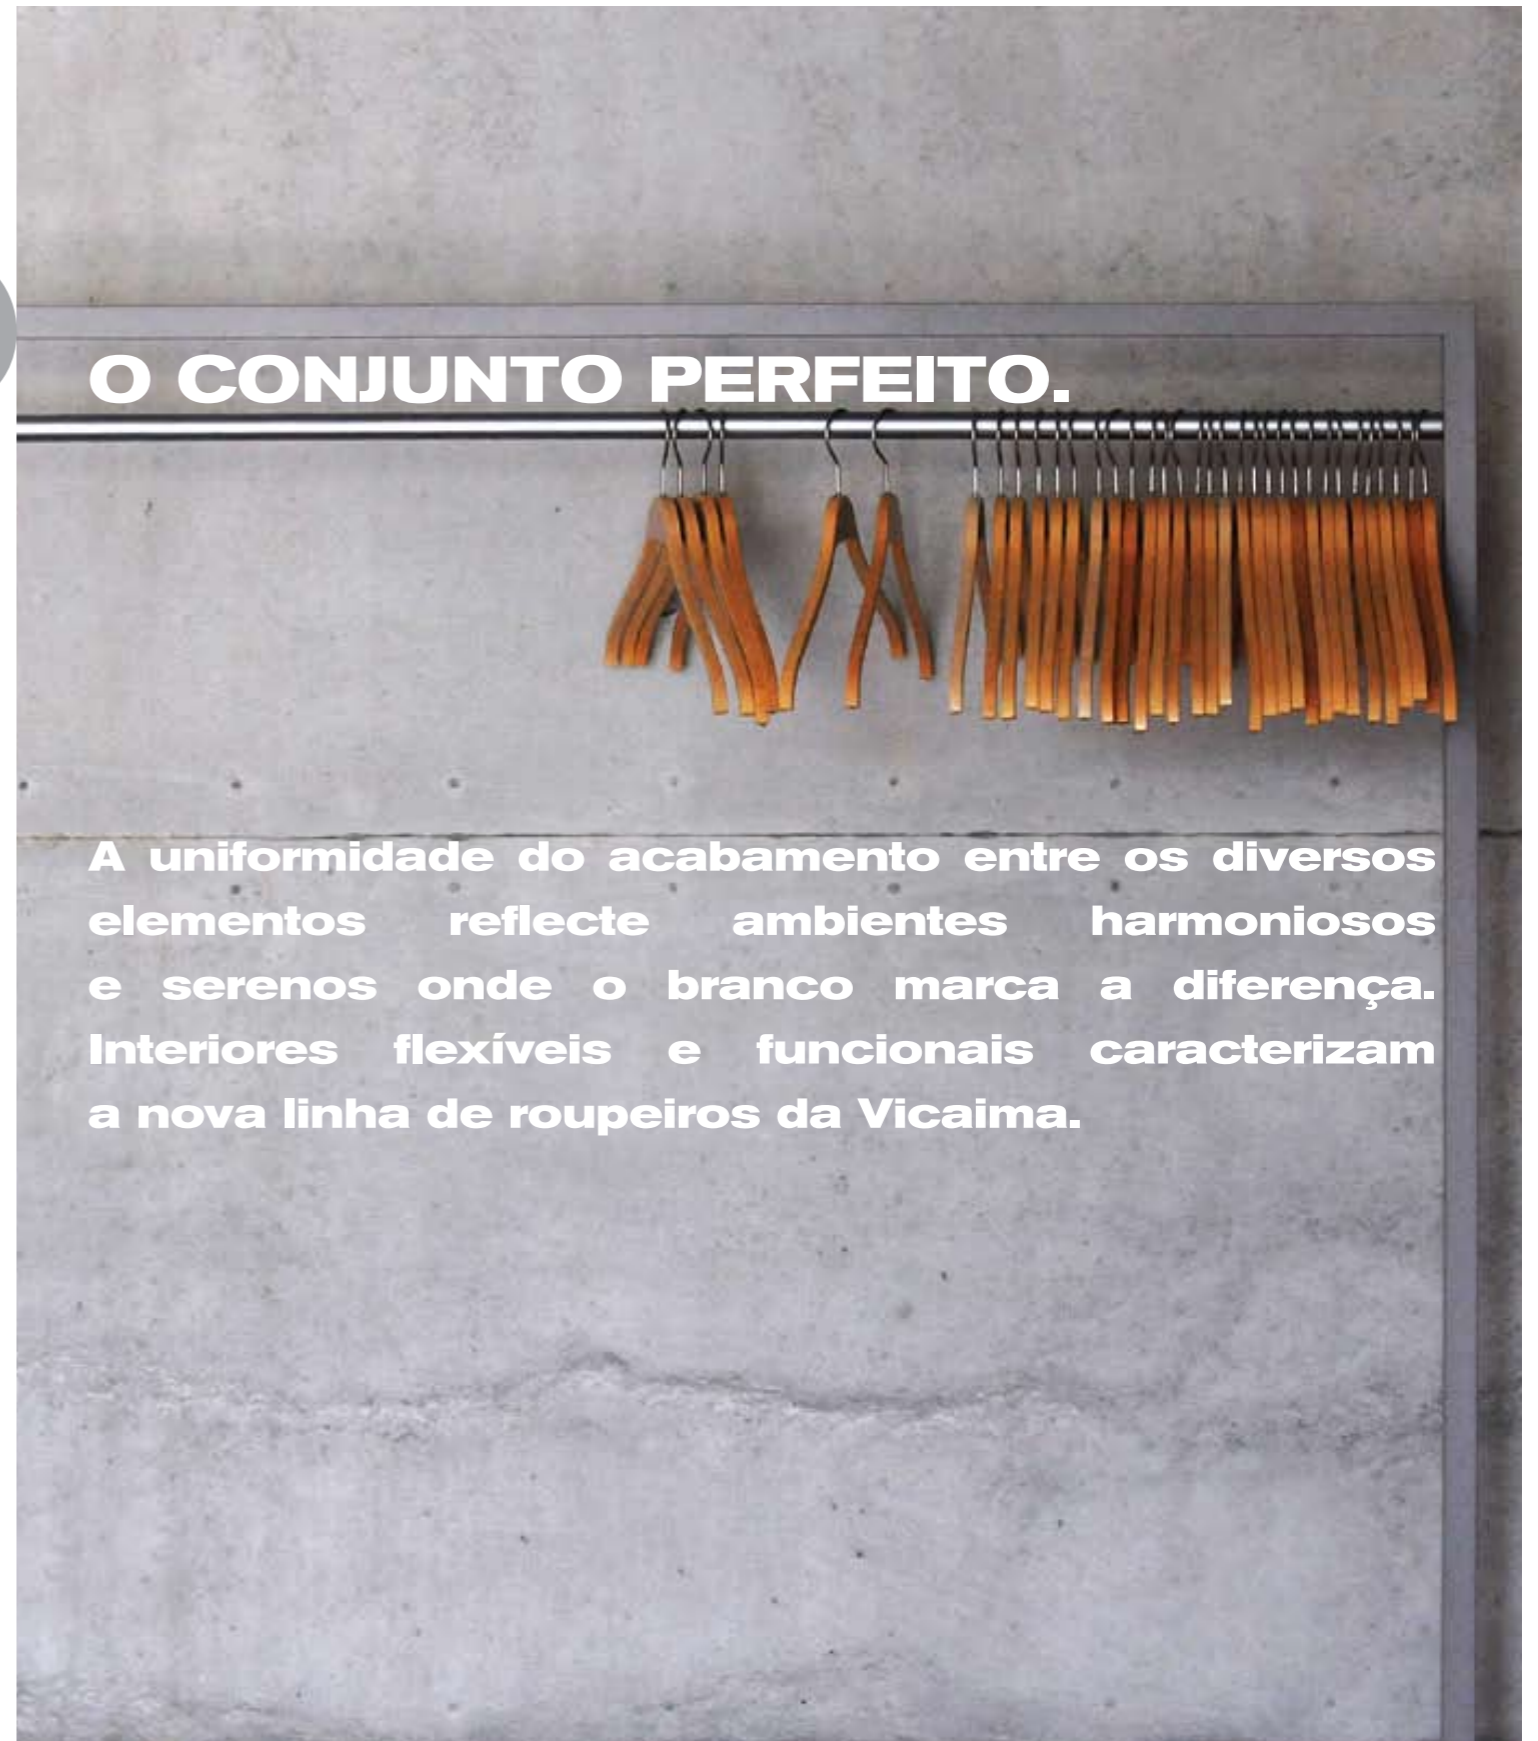

ROUPEIRO

O CONJUNTO PERFEITO.

A uniformidade do acabamento entre os diversos elementos reflecte ambientes harmoniosos e serenos onde o branco marca a diferença. Interiores flexíveis e funcionais caracterizam a nova linha de roupeiros da Vicaima.