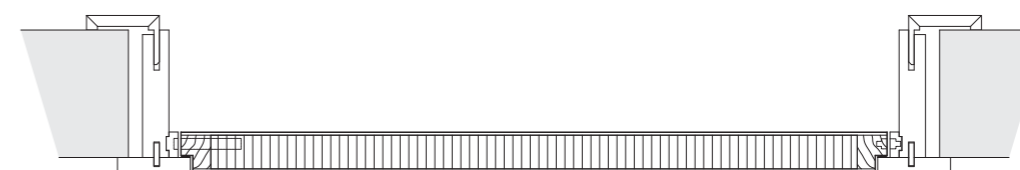

Descubra e aprecie a nova colecção de lacados Vicaima

PORTARO®

O Portaro® lacado é a conjugação perfeita entre a porta e o aro. A solução ideal para a habitação moderna. Pronto a instalar, o portaro® é versátil, intemporal e combina com ambientes diversos.

CORTE HORIZONTAL

PORTARO® INVERSE

Solução inovadora e sutil onde o branco da porta é dissimulado nos painéis, criando um espaço contemporâneo. O contraste de cores transmite um ambiente forte e audaz, capaz de despertar sentidos.

CORTE HORIZONTAL

PORTARO® PIVOTANTE

Combina na perfeição com a arquitectura interior marcada pela elegância e modernidade. As portas em altura com dobradiças de pivot reflectem a autenticidade das linhas.