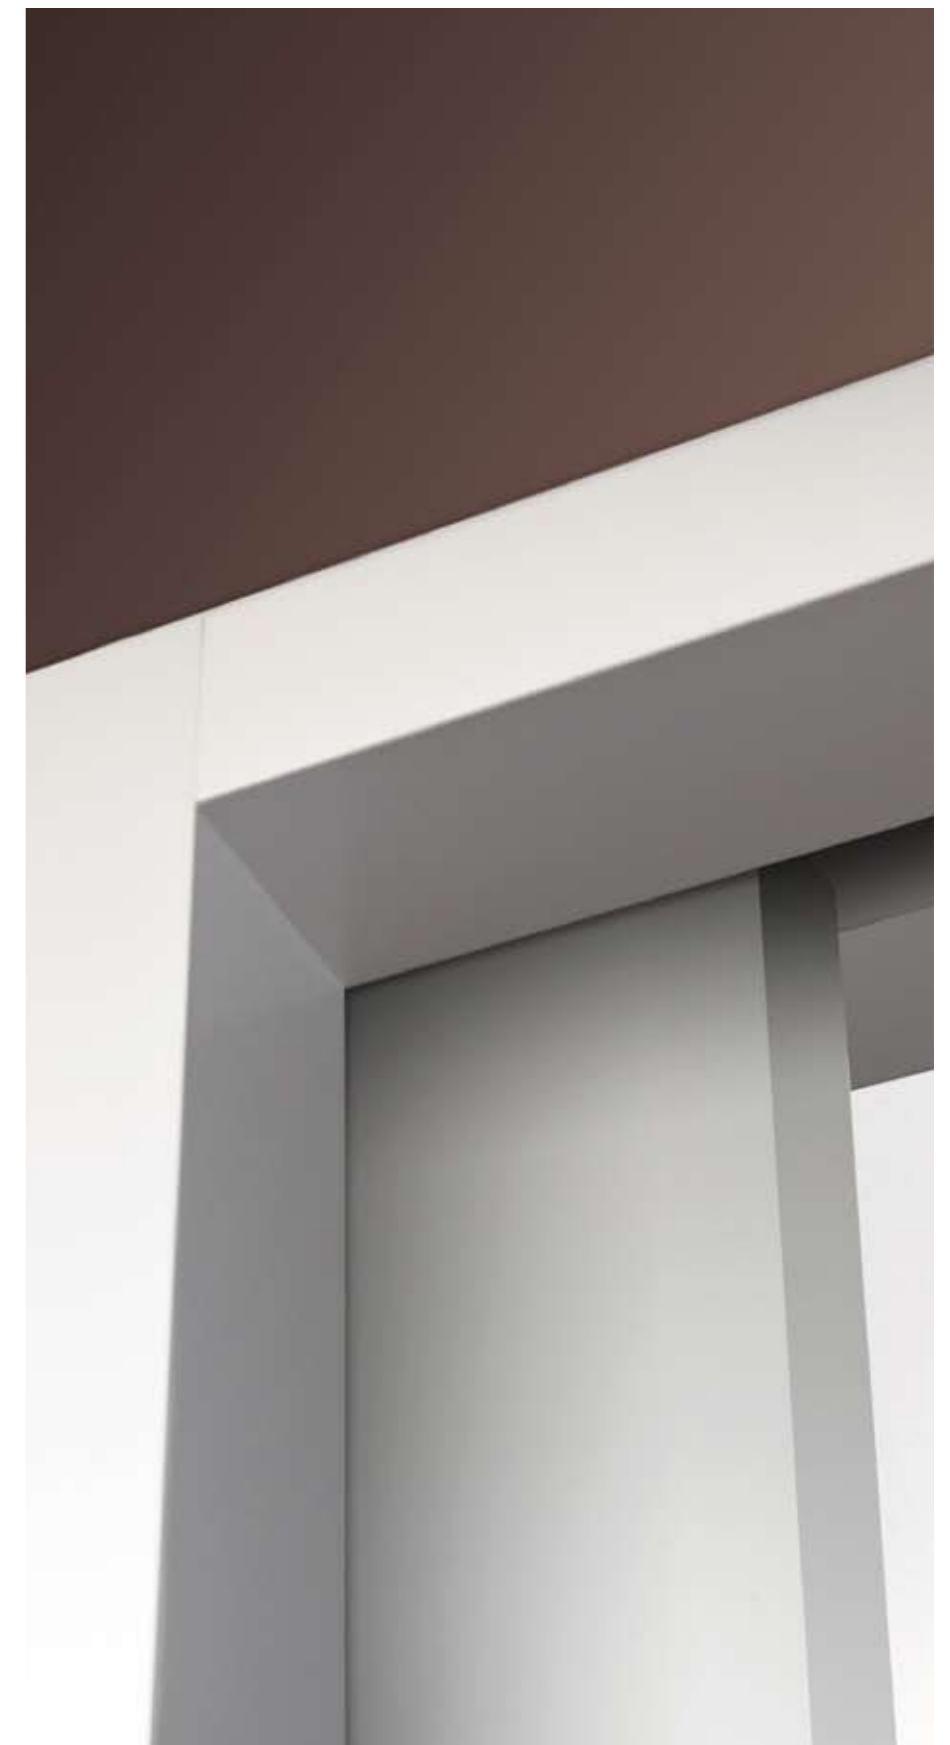

LL

AA

C

A

D

O

LACADO

Design contemporâneo e soluções inovadoras são as características que marcam a nova gama de lacados Vicaima. A pureza do branco e as linhas direitas transportam-nos para espaços distintos e únicos. Os opostos encontram-se num universo onde impera a linguagem minimalista ou o contraste de cores.

Descubra e aprecie a nova colecção de lacados Vicaima

PORTARO®

O Portaro® lacado é a conjugação perfeita entre a porta e o aro. A solução ideal para a habitação moderna. Pronto a instalar, o portaro® é versátil, intemporal e combina com ambientes diversos.

CORTE HORIZONTAL

PORTARO® PIVOTANTE

Combina na perfeição com a arquitectura interior marcada pela elegância e modernidade. As portas em altura com dobradiças de pivot reflectem a autenticidade das linhas.

CORTE HORIZONTAL

PORTARO® de CORRER

Transmite as tendências da arquitectura contemporânea valorizando a optimização do espaço. A porta de correr é um elemento que se diferencia pela versatilidade e funcionalidade.