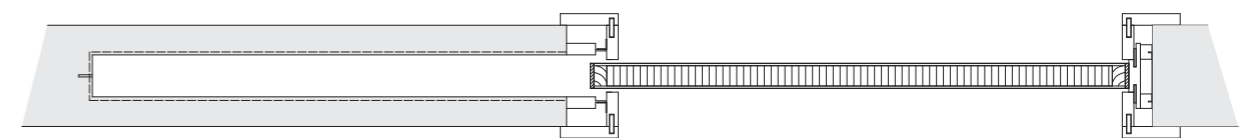

CORTE HORIZONTAL

PORTARO® INVERSE

Solução inovadora e sutil onde o branco da porta é dissimulado nos painéis, criando um espaço contemporâneo. O contraste de cores transmite um ambiente forte e audaz, capaz de despertar sentidos.

CORTE HORIZONTAL

PORTARO® PIVOTANTE

Combina na perfeição com a arquitectura interior marcada pela elegância e modernidade. As portas em altura com dobradiças de pivot reflectem a autenticidade das linhas.

CORTE HORIZONTAL

PORTARO® de CORRER

Transmite as tendências da arquitectura contemporânea valorizando a optimização do espaço. A porta de correr é um elemento que se diferencia pela versatilidade e funcionalidade.