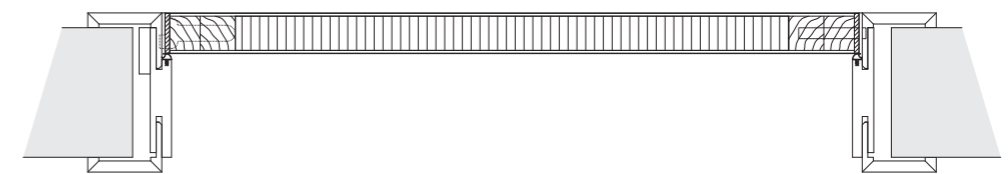

Descubra e aprecie a nova colecção de lacados Vicaima

PORTARO®

O Portaro® lacado é a conjugação perfeita entre a porta e o aro. A solução ideal para a habitação moderna. Pronto a instalar, o portaro® é versátil, intemporal e combina com ambientes diversos.

CORTE HORIZONTAL

PORTARO® INVERSE

Solução inovadora e sutil onde o branco da porta é dissimulado nos painéis, criando um espaço contemporâneo. O contraste de cores transmite um ambiente forte e audaz, capaz de despertar sentidos.

CORTE HORIZONTAL

PORTARO® PIVOTANTE

Combina na perfeição com a arquitectura interior marcada pela elegância e modernidade. As portas em altura com dobradiças de pivot reflectem a autenticidade das linhas.

CORTE HORIZONTAL

PORTARO® de CORRER

Transmite as tendências da arquitectura contemporânea valorizando a optimização do espaço. A porta de correr é um elemento que se diferencia pela versatilidade e funcionalidade.