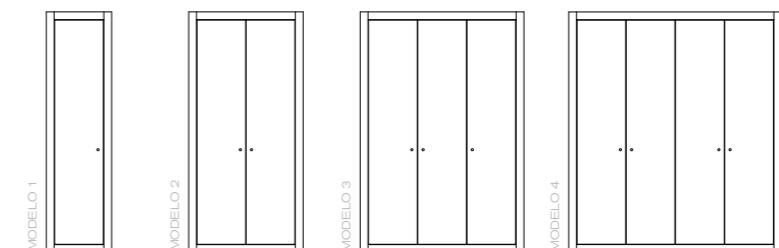

ROUPEIRO

O roupeiro com linhas simples e com possibilidade de adaptar um interior mais clean ou trendy, guarda segredos de forma personalizada.

O vasto leque de revestimentos e modelações, complementam e valorizam o conjunto.