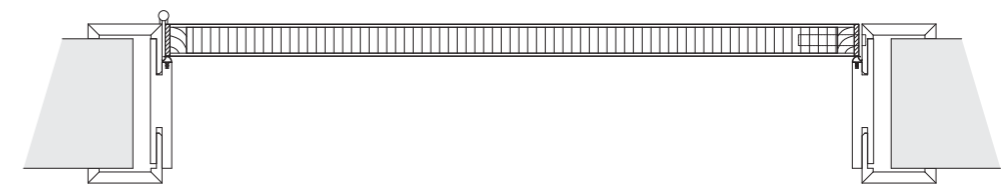

Descubra e aprecie a nova colecção de lacados Vicaima

PORTARO®

O Portaro® lacado é a conjugação perfeita entre a porta e o aro. A solução ideal para a habitação moderna. Pronto a instalar, o portaro® é versátil, intemporal e combina com ambientes diversos.

CORTE HORIZONTAL

PORTARO® INVERSE

Solução inovadora e sutil onde o branco da porta é dissimulado nos painéis, criando um espaço contemporâneo. O contraste de cores transmite um ambiente forte e audaz, capaz de despertar sentidos.

CORTE HORIZONTAL

PORTARO® PIVOTANTE

Combina na perfeição com a arquitectura interior marcada pela elegância e modernidade. As portas em altura com dobradiças de pivot reflectem a autenticidade das linhas.